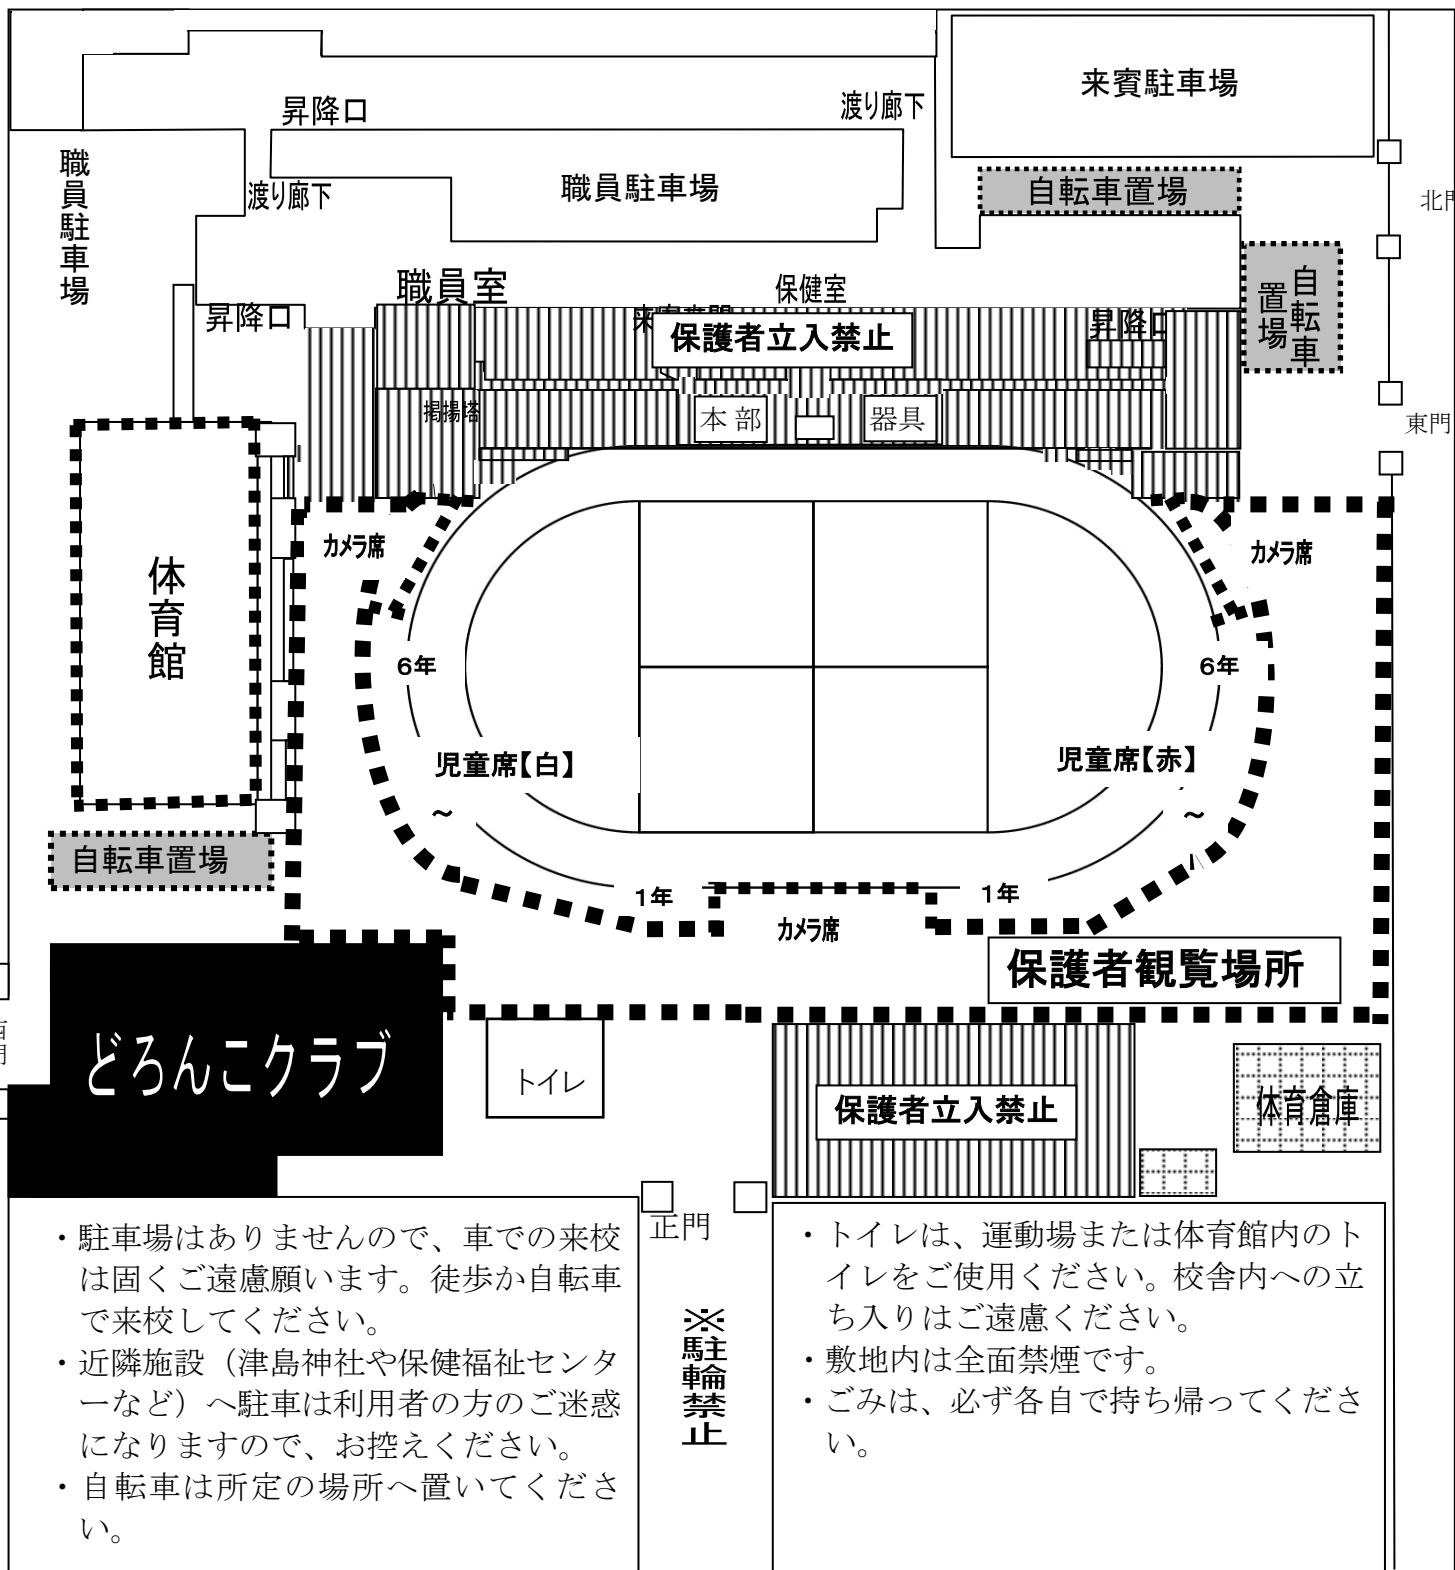

運動会の観覧について

- ・午前中のみ半日日程です。全校一斉に行います。各演技の入退場はありません。控え席から直接演技位置に整列して始まります。
- ・場所取りは行いません。見学場所の確保のために、前日や当日早朝からの来校はお控えください。朝8時30分に開場します。
- ・保護者の方の人数制限はありません。

- ・観覧の都合上、場所に限りがありますので、テントの持ち込みはご遠慮ください。体育館フロアを開放しますので、そちらをご利用ください。
- ・カメラ席や図中の●●●●内では、演技をしている学年の保護者の方を優先して、ゆずり合いながら観覧してください。

会場案内図

- ・駐車場はありませんので、車での来校は固くご遠慮願います。徒歩か自転車で来校してください。
- ・近隣施設（津島神社や保健福祉センターなど）へ駐車は利用者の方のご迷惑になりますので、お控えください。
- ・自転車は所定の場所へ置いてください。

- ・トイレは、運動場または体育館内のトイレをご使用ください。校舎内への立ち入りはご遠慮ください。
- ・敷地内は全面禁煙です。
- ・ごみは、必ず各自で持ち帰ってください。